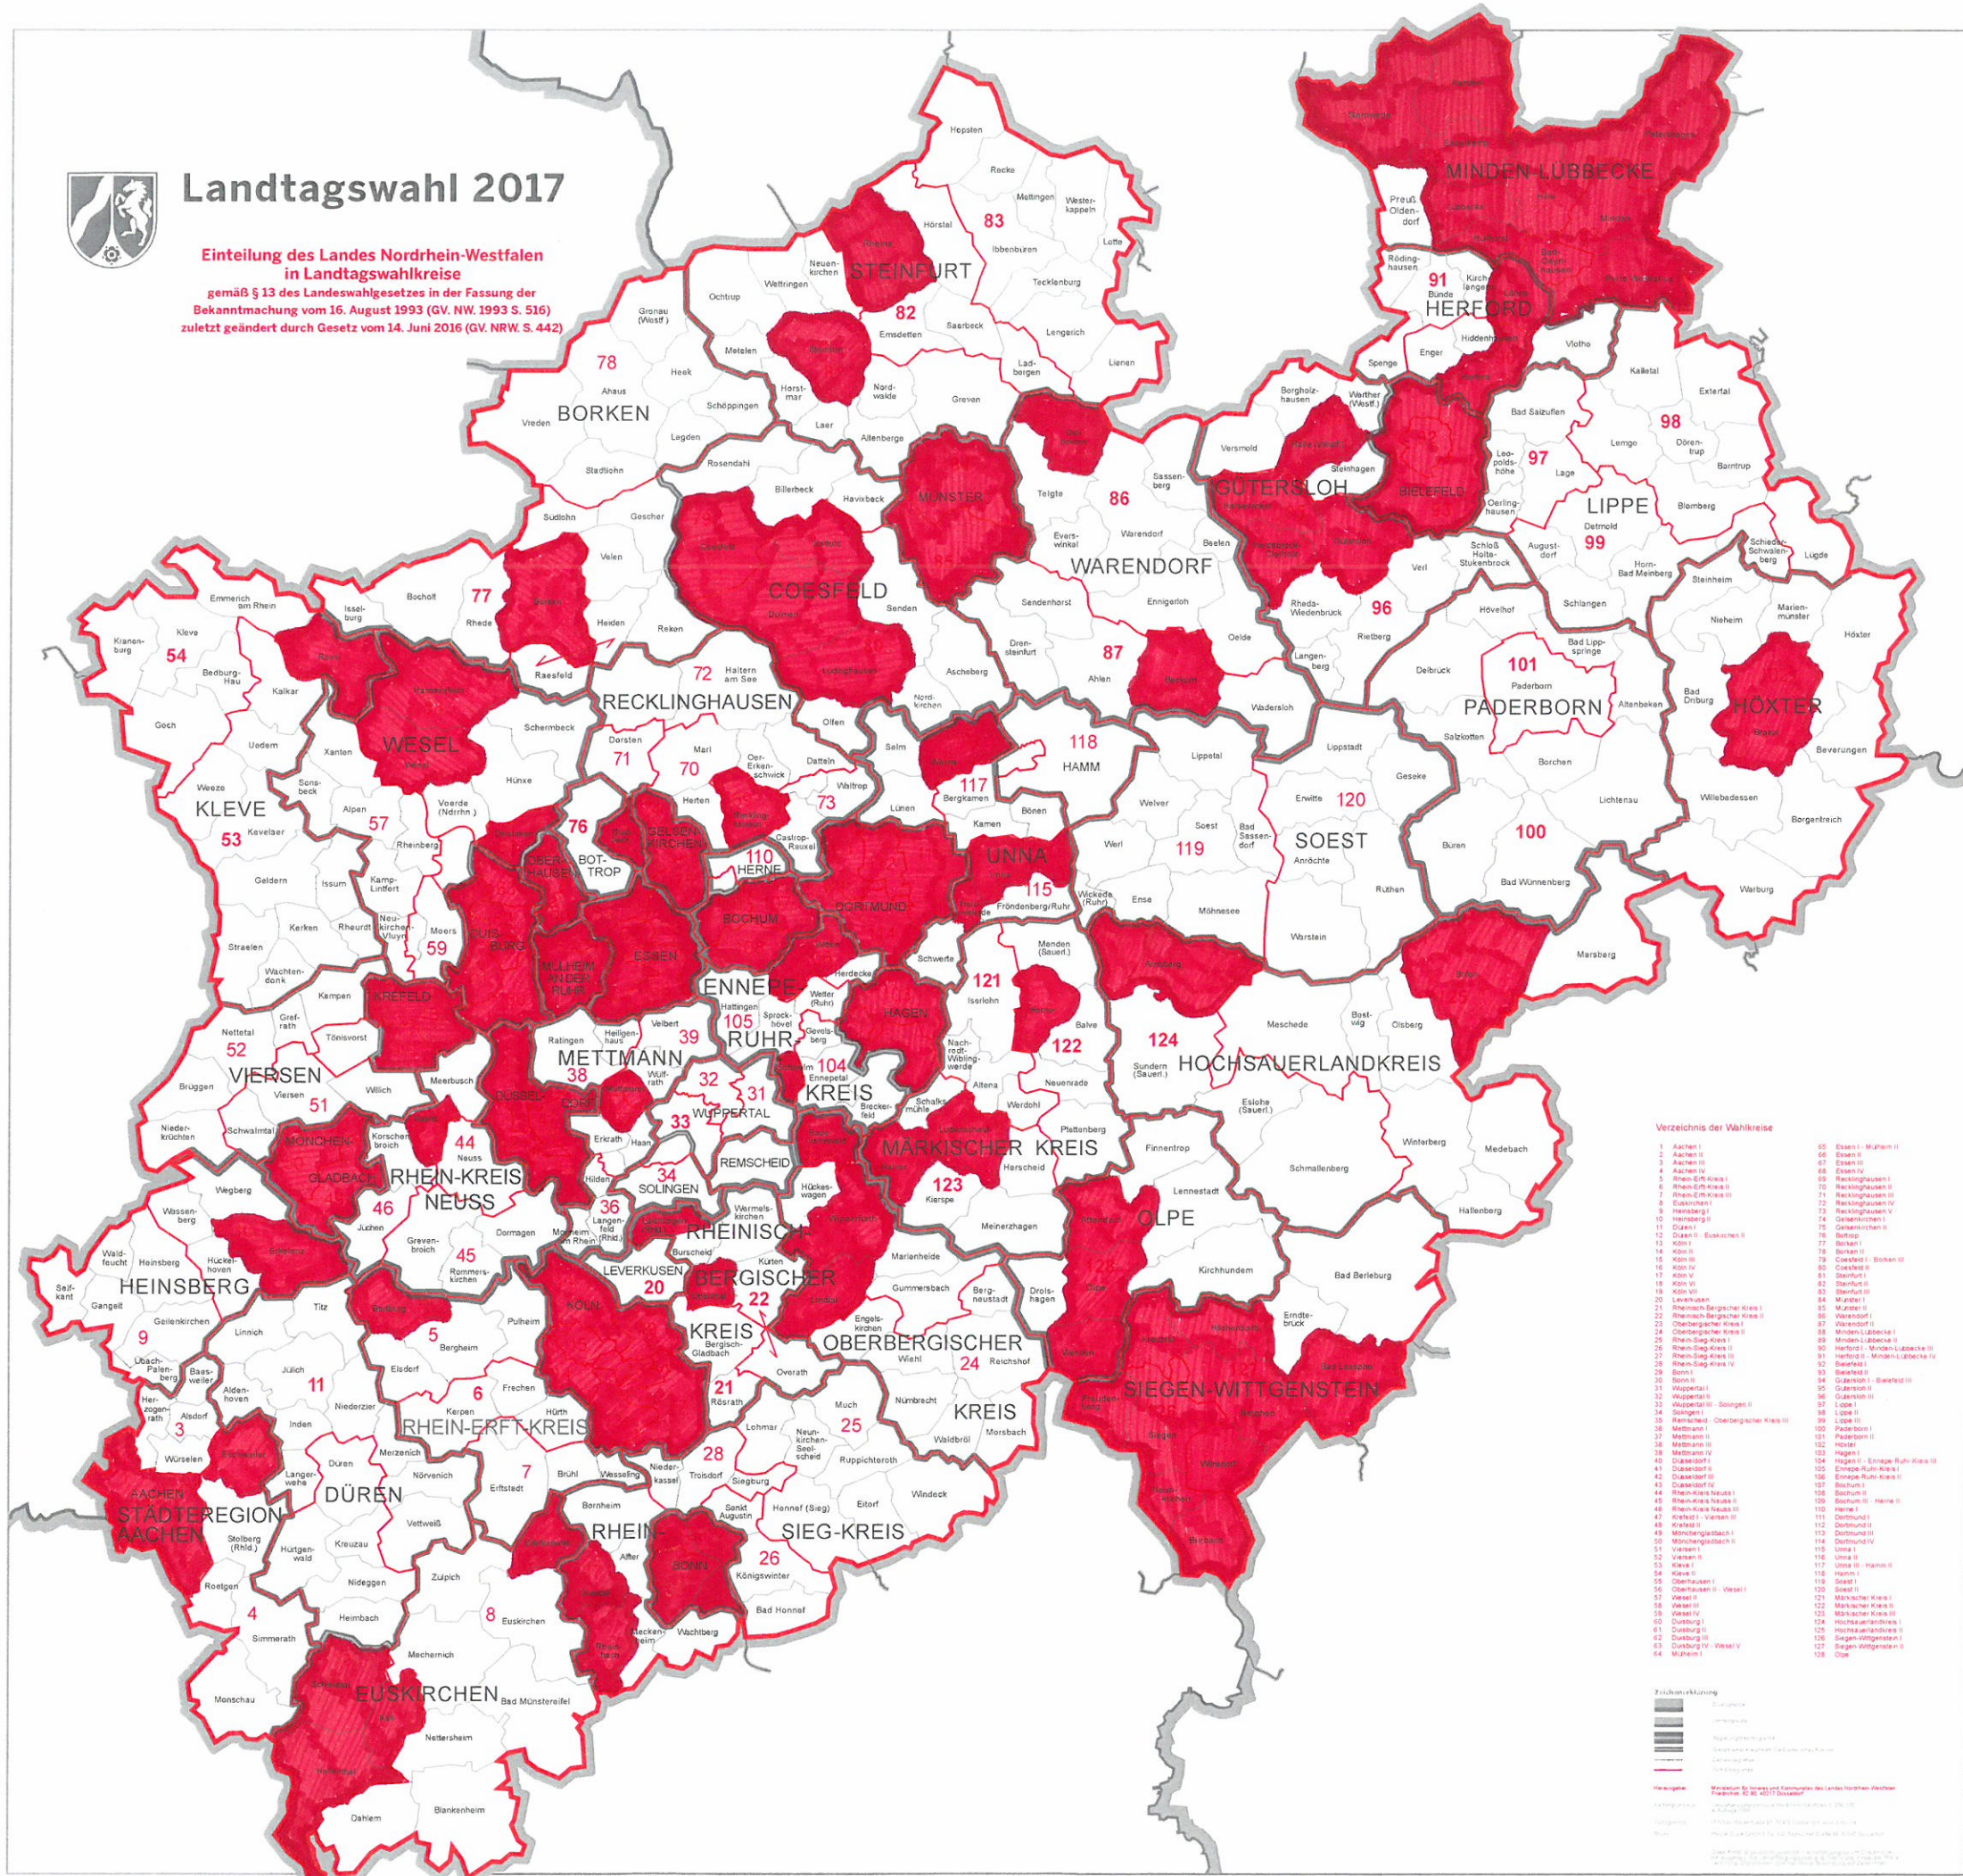

Landtagswahl 2017

Einteilung des Landes Nordrhein-Westfalen in Landtagswahlkreise
gemäß § 13 des Landeswahlgesetzes in der Fassung der Bekanntmachung vom 16. August 1993 (GV. NW. 1993 S. 516)
zuletzt geändert durch Gesetz vom 14. Juni 2016 (GV. NRW. S. 442)

Zusammenfassung

- Landtagswahlkreise
- Landkreise
- Stadtkreise
- Stadtkreisgebiete
- Stadtkreisgebiete (nicht eingetragene Gebiete)
- Stadtkreisgebiete (nicht eingetragene Gebiete)
- Landkreise

Verweise

- Wahlkreise des Landes Nordrhein-Westfalen
- Landtagswahlkreise des Landes Nordrhein-Westfalen
- Landtagswahlkreise des Landes Nordrhein-Westfalen

Verantwortung

Landtagswahlkreise des Landes Nordrhein-Westfalen

Verantwortung

Landtagswahlkreise des Landes Nordrhein-Westfalen